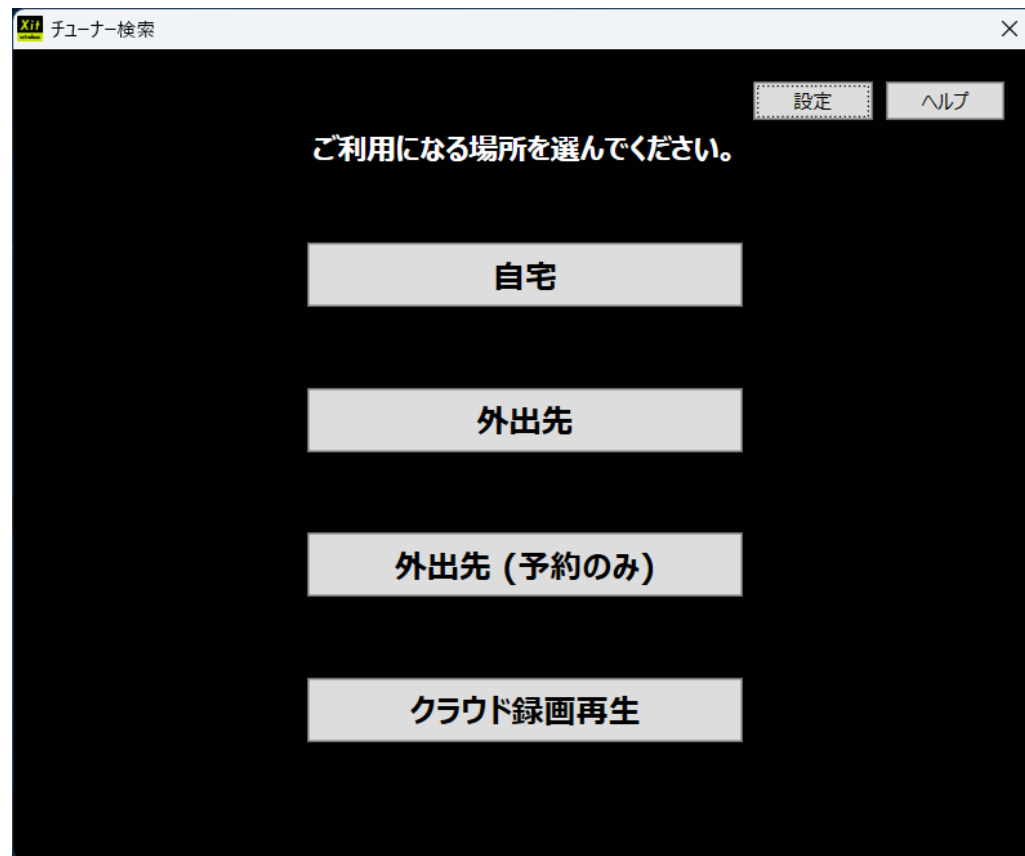

接続モードの選択

アプリ起動時に接続方法を選びます。

※ お使いの製品によって表示される項目が異なったり、この画面が表示されない場合があります

項目	機能
自宅	自宅の中で使用するときを選びます。
外出先(すべての機能)	外出先で視聴するときを選びます。視聴、録画、再生(クラウド録画を含む)、予約ができます。
外出先(録画予約)	外出先で録画予約だけをするときを選びます。
クラウド録画再生	外出先などでクラウドストレージに録画した番組のみを再生するときを選びます。

※ 外出先およびクラウド録画再生は 90 日以内に自宅での視聴がないと、視聴ができなくなります。一度自宅で視聴すると、その時点から起算して 90 日以内は視聴できます。定期的に自宅で視聴してください。